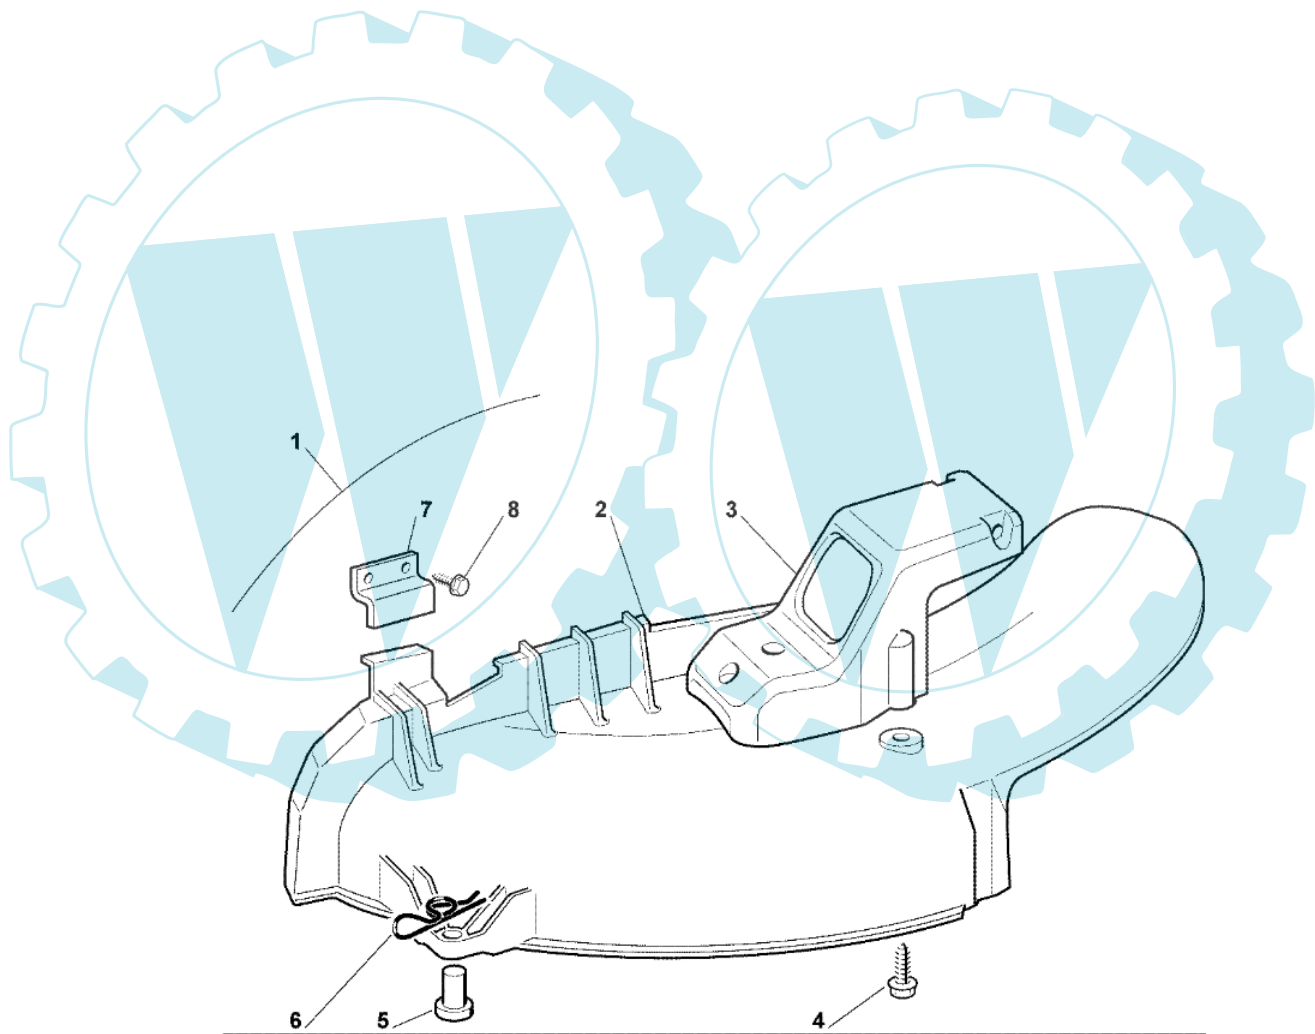

KIT MULCHING OPTIONAL

Bild Nr.	Anz.	Teilenummer	Beschreibung	Technische Nachricht
1	1	G99900035E0	Kitmulching	
2	1	G27140052E0	Deflektor	
3	1	G27230201E0	Kern	
4	3	G12735410E0	Schraube	
5	1	G25510022E0	Stift	
6	1	G24487998E0	Federstecker	
7	1	G27772139E0	Bride	
8	2	G12735110E0	Schraube	