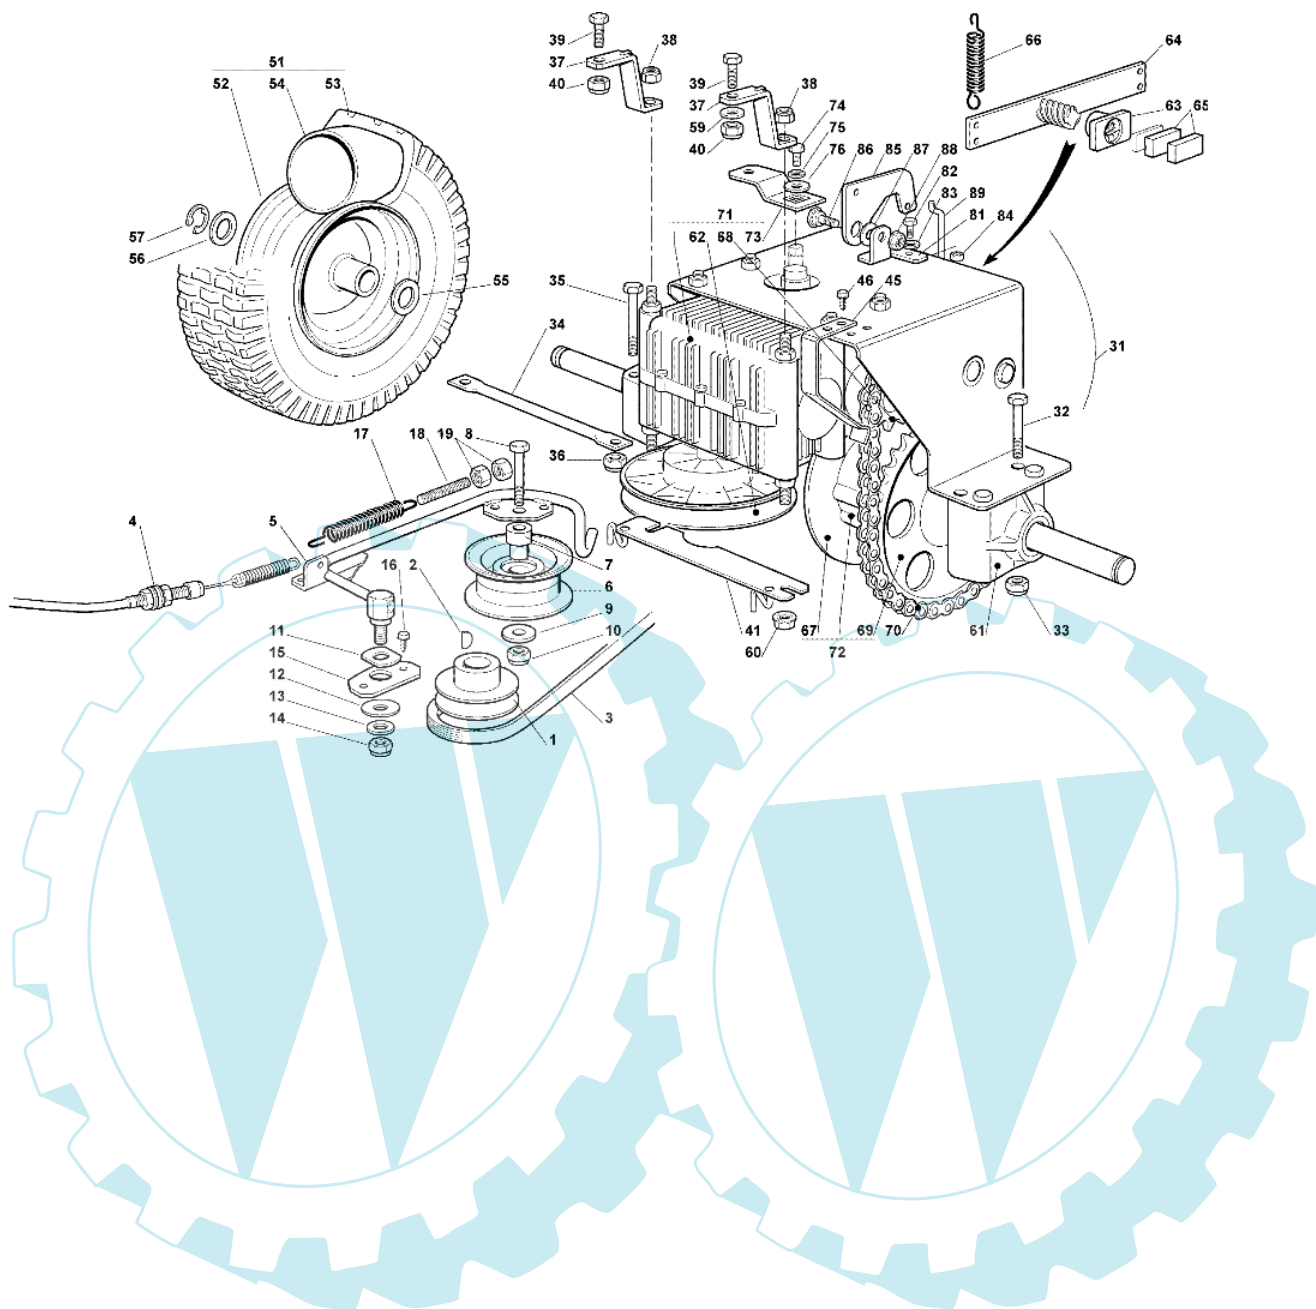

OM 63C/6,5M Cat.2007 - Getriebe

Bild Nr.	Anz.	Teilenummer	Beschreibung	Technische Nachricht
1	1	G27604006E2	Riemenscheibe	
2	1	G12139100E0	Keil	
3	1	G35061406E0	Riemen	
4	1	G84207103E2	Kabel	
5	1	G84317077E0	Hebel	
6	1	G27604007E0	Riemenscheibe	
7	1	G27047007E0	Buchse	
8	1	G12691200E0	Schraube	
9	1	G12523060E0	Scheibe	
10	1	G12155000E0	Mutter	
11	1	G27670054E0	Scheibe	
12	1	G12523070E0	Scheibe	
13	1	G25670011E0	Scheibe	
14	1	G12155000E0	Mutter	
15	1	G27546029E0	Platte	
16	2	G12735121E0	Schraube	
17	1	G25430219E0	Feder	
18	1	G25840005E0	Spannstange	
19	2	G12293200E0	Mutter	
31	1	G18400970E1	Antriebsgehäuse	
32	3	G12692050E0	Schraube	
33	4	G12154210E0	Mutter	
34	1	G27840053E0	Verstaerkung	
35	1	G25943001E0	Schraube	
36	2	G12155000E0	Mutter	
37	2	G27650119E0	Verstaerkung	
38	2	G12155000E0	Mutter	
39	1	G12793701E0	Schraube	
40	1	G12293201E0	Mutter	
41	1	G84250051E0	Riemenfuehrung	
45	1	G84394830E0	Feder	
46	2	G12735104E0	Schraube	
51	2	G84680057E1	Rad	
52	2	G84044005E0	Vorderrad felger	
53	2	G27590059E0	Vorderrad felger	
54	2	G27590057E0	Reifenschlauch	
55	2	G12521410E0	Scheibe	
56	2	G25670005E1	Scheibe	
57	2	G12001010E0	Ring	
59	1	G12523070E0	Scheibe	
60	2	G12293201E0	Mutter	
61	3	G19700056E0	Buchse	
62	1	G19700050E0	Riemenscheibe	
63	1	G19700051E0	Muttergewinde	
64	1	G19700053E0	Hebel	
65	2	G19700052E0	Vergaserdekel	
66	1	G19700048E0	Feder	
67	1	G19700054E0	Schneidblatt	
68	1	G19700049E0	Ritzel	
69	1	G19700055E0	Ritzel	
70	1	G19700047E0	Kette	
71	1	G18400972E0	Getriebe	
72	1	G18400971E0	Differential	
73	1	G27315105E0	Hebel	
74	1	G12791011E0	Schraube	
75	1	G12540040E0	Scheibe	
76	1	G22680009E0	Scheibe	
81	1	G27753079E0	Winkel	
82	2	G12791200E0	Schraube	
83	2	G12523040E0	Scheibe	
84	2	G12292102E0	Mutter	
85	1	G27772145E0	Bride	
86	1	G22524970E2	Stift	
87	1	G25670011E0	Scheibe	
88	1	G12154210E0	Mutter	
89	1	G27034076E0	Stange	