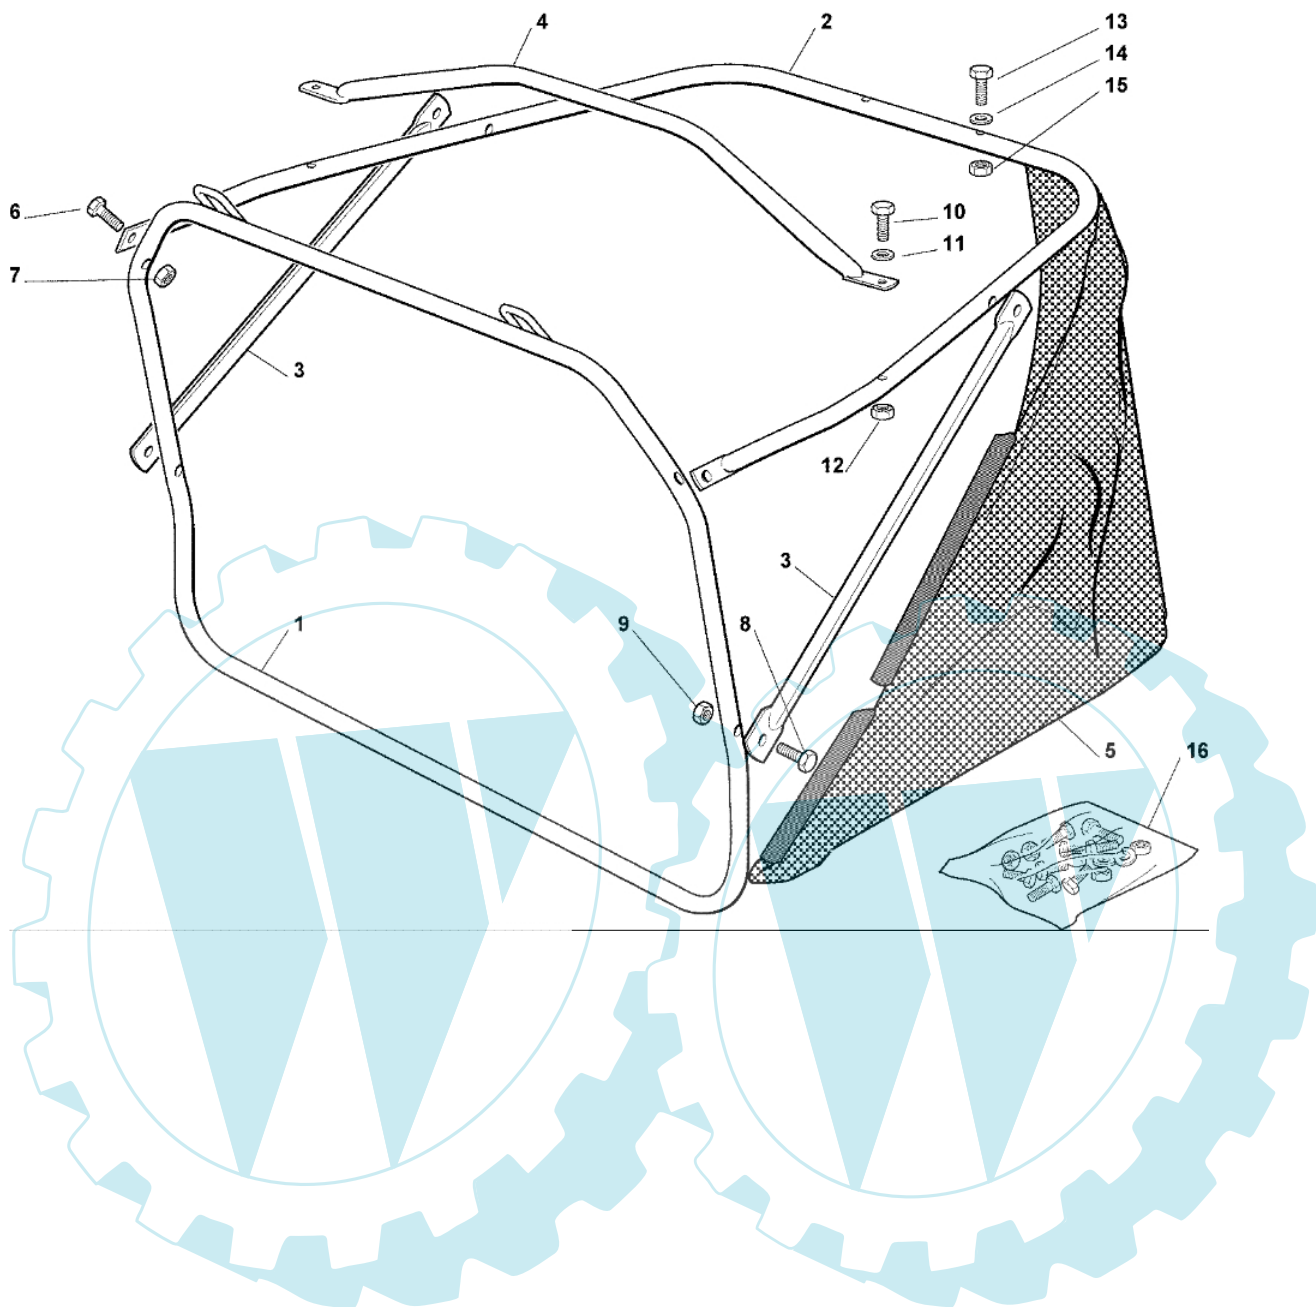

OM 63C/6,5M Cat.2007 - Auffangsack

Bild Nr.	Anz.	Teilenummer	Beschreibung	Technische Nachricht
1	1	G84801121E0	Rahmen	
2	1	G84801119E0	Rahmen	
3	2	G27650117E0	Verstaerkung	
4	1	G84394051E0	Griff	
5	1	G84106055E0	Ersatzsack	
6	2	G12789020E0	Schraube	
7	2	G12154330E0	Mutter	
8	4	G12789020E0	Schraube	
9	4	G12154330E0	Mutter	
10	2	G12789210E0	Schraube	
11	2	G12521331E0	Scheibe	
12	2	G12154330E0	Mutter	
13	2	G12674530E0	Schraube	
14	2	G12521331E0	Scheibe	
15	2	G12154330E0	Mutter	
16	1	G84180186E0	Schraubenausrüstung