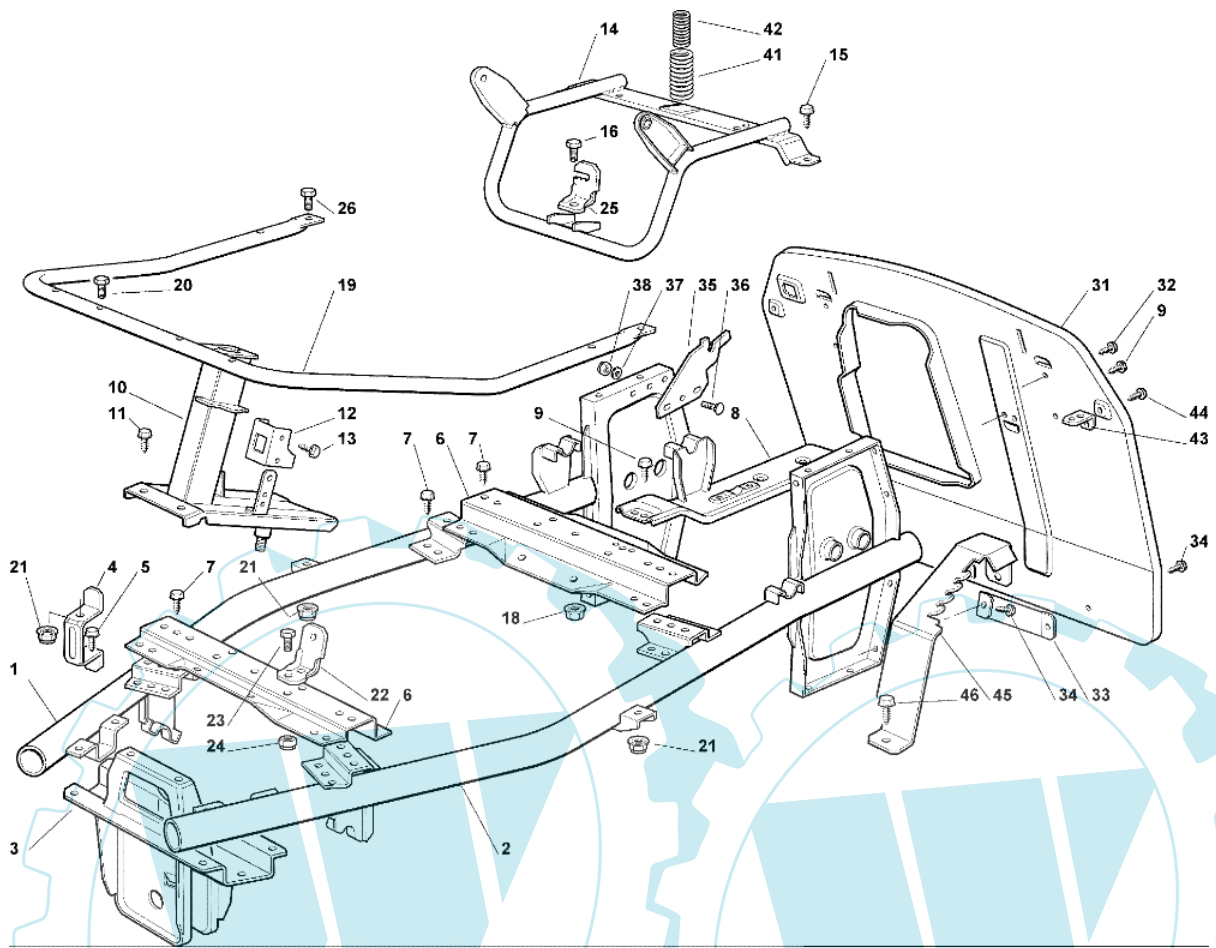

OM 63C/6,5M Cat.2007 - Rahmensatz

Bild Nr.	Anz.	Teilenummer	Beschreibung	Technische Nachricht
1	1	G84318401E0	Laengstraeger	
2	1	G84318403E0	Laengstraeger	
3	1	G84783015E1	Halter	
4	2	G27772121E0	Bride	
5	6	G12735121E0	Schraube	
6	2	G27650115E1	Verstaerkung	
7	10	G12735121E0	Schraube	
8	1	G84650105E0	Verstaerkung	
9	4	G12735121E0	Schraube	
10	1	G84783037E0	Halter	
11	6	G12735121E0	Schraube	
12	1	G27772095E0	Bride	
13	2	G12735105E0	Schraube	
14	1	G84801117E1	Halter	
15	2	G12735121E0	Schraube	
16	1	G12793701E0	Schraube	
18	1	G12293201E0	Mutter	
19	1	G27869057E0	Halter	
20	2	G12792099E0	Schraube	
21	4	G12154510E0	Mutter	
22	1	G27773077E0	Winkel	
23	1	G12791011E0	Schraube	
24	1	G12154510E0	Mutter	
25	1	G27753081E0	Winkel	
26	2	G12791500E0	Schraube	
31	1	G84545061E0	Platte	
32	4	G12735121E0	Schraube	
33	2	G27650111E0	Verstaerkung	
34	4	G12735121E0	Schraube	
35	2	G27772131E0	Bride	
36	2	G12818690E0	Schraube	
37	2	G12521350E0	Scheibe	
38	2	G12155000E0	Mutter	
41	1	G27430567E0	Feder	
42	1	G27430569E1	Feder	
43	2	G27753073E0	Winkel	
44	2	G12729600E0	Schraube	
45	1	G27734059E0	Zahnbogen	
46	2	G12735121E0	Schraube	