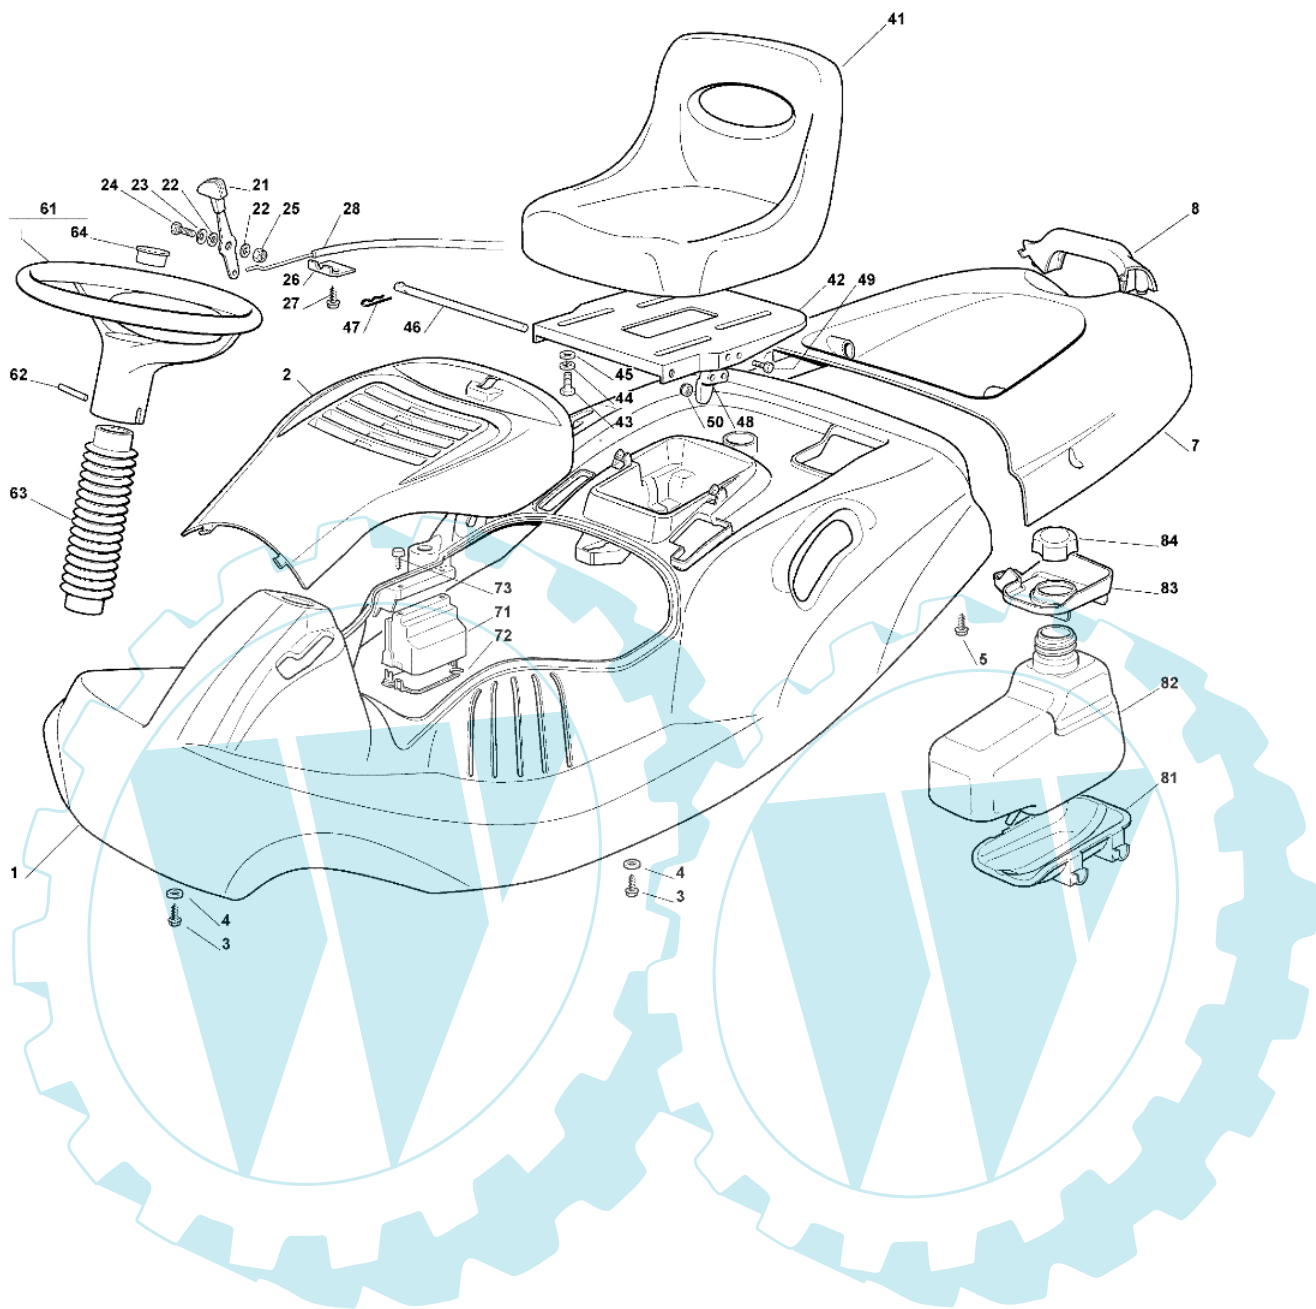

OM 63C/6,5M Cat.2007 - Karrosserie

Bild Nr.	Anz.	Teilenummer	Beschreibung	Technische Nachricht
1	1	G27110375E1	Deckung	
2	1	G27110376E1	Deckung	
3	4	G12735410E0	Schraube	
4	4	G12523040E0	Scheibe	
5	2	G12735402E0	Schraube	
7	1	G27110377E1	Deckung	
8	1	G27394000E0	Griff	
21	1	G81007280E2	Gashebel	
22	2	G12523040E0	Scheibe	
23	1	G12530060E0	Scheibe	
24	1	G12791500E0	Schraube	
25	1	G12154510E0	Mutter	
26	1	G22981467E0	Platte	
27	2	G12735105E0	Schraube	
28	1	G84000252E0	Kabel	
41	1	G25722453E1	Sitz	
42	1	G27546039E1	Halter	
43	4	G12793101E0	Schraube	
44	4	G12583500E0	Scheibe	
45	4	G12523060E0	Scheibe	
46	1	G27864052E0	Stift	
47	1	G24487997E0	Federstecker	
48	1	G27063021E1	Nocken	
49	2	G12789100E0	Schraube	
50	2	G12154330E0	Mutter	
61	1	G27961230E0	Lenkrad	
62	1	G12620305E0	Stift	
63	1	G27600114E1	Schultz	
64	1	G25120230E0	Stopfen	
71	1	G27600119E0	Schultz	
72	1	G27600118E0	Schultz	
73	2	G12727810E0	Schraube	
81	1	G27787057E0	Halter	
82	1	G27733002E1	Tank	
83	1	G27600113E0	Schultz	
84	1	G27790000E1	Stopfen	