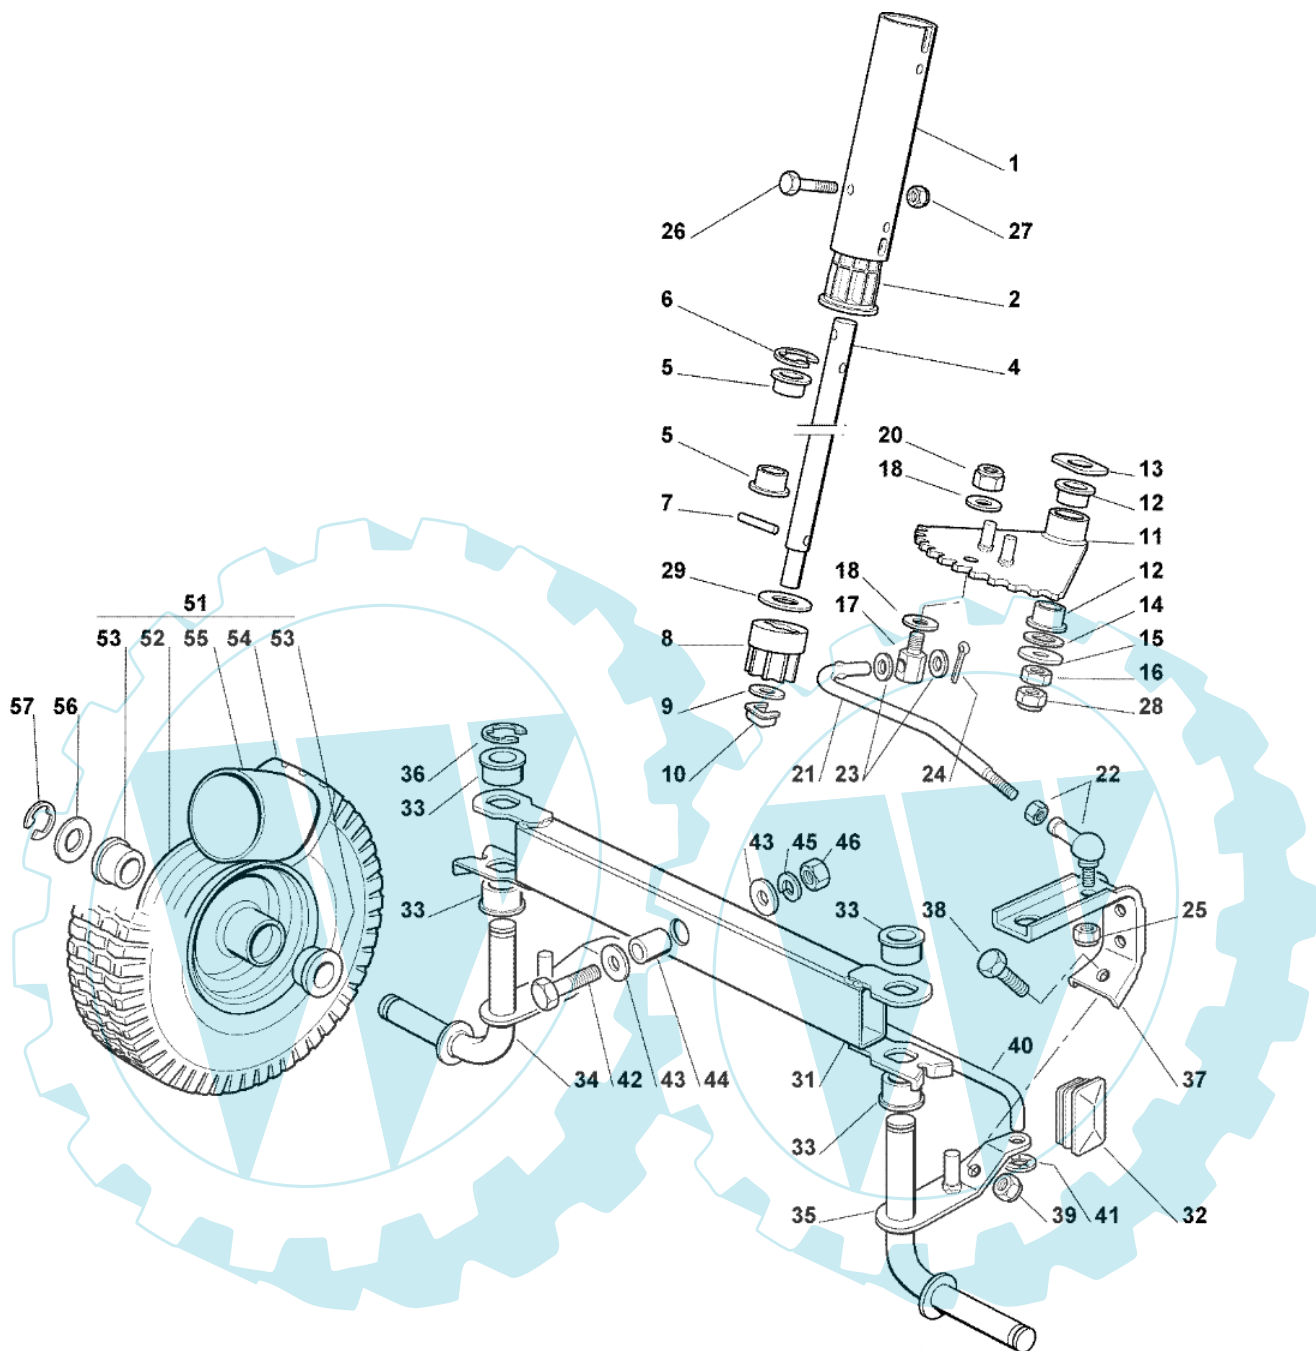

OM 63C/6,5M Cat.2007 - Lenkgetriebe

Bild Nr.	Anz.	Teilenummer	Beschreibung	Technische Nachricht
1	1	G27340305E1	Verlaengerung	
2	1	G27047005E1	Buchse	
4	1	G27520052E0	Spurstange	
5	2	G27047004E0	Buchse	
6	1	G12001010E0	Ring	
7	1	G12622650E0	Stift	
8	1	G27570050E0	Ritzel	
9	1	G12521370E0	Scheibe	
10	1	G12436030E0	Platte	
11	1	G84735553E1	Rand	
12	2	G27047004E0	Buchse	
13	1	G27670054E0	Scheibe	
14	1	G22672152E0	Scheibe	
15	1	G12523070E0	Scheibe	
16	1	G12293200E0	Mutter	
17	1	G25510056E0	Stift	
18	2	G25670008E1	Scheibe	
20	1	G12156602E0	Mutter	
21	1	G27034066E2	Stange	
22	1	G22746601E0	Gelenk	
23	2	G25670008E1	Scheibe	
24	1	G12141418E0	Federstecker	
25	1	G12155000E0	Mutter	
26	2	G12689515E0	Schraube	
27	2	G12154510E0	Mutter	
28	1	G12155000E0	Mutter	
29	1	G27670054E0	Scheibe	
31	1	G84034059E0	Vorspann	
32	2	G18737852E0	Stopfen	
33	4	G27047004E0	Buchse	
34	1	G84230405E0	Achsschenkel	
35	1	G84230407E0	Achsschenkel	
36	1	G12000970E0	Sprengring	
37	1	G27787041E0	Halter	
38	1	G12793102E0	Schraube	
39	1	G12155000E0	Mutter	
40	1	G27840051E0	Spannstange	
41	2	G12604899E0	Ring	
42	1	G12692695E0	Schraube	
43	2	G12523100E0	Scheibe	
44	1	G25160016E0	Distanzstuck	
45	1	G12587100E0	Scheibe	
46	1	G12295300E0	Mutter	
51	2	G84680056E1	Rad	
52	1	G84044002E0	Vorderrad felger	
53	4	G27045070E0	Buchse	
54	1	G27590058E0	Reifen	
55	1	G27590056E0	Reifenschlauch	
56	2	G12521390E0	Scheibe	
57	2	G12000970E0	Sprengring	