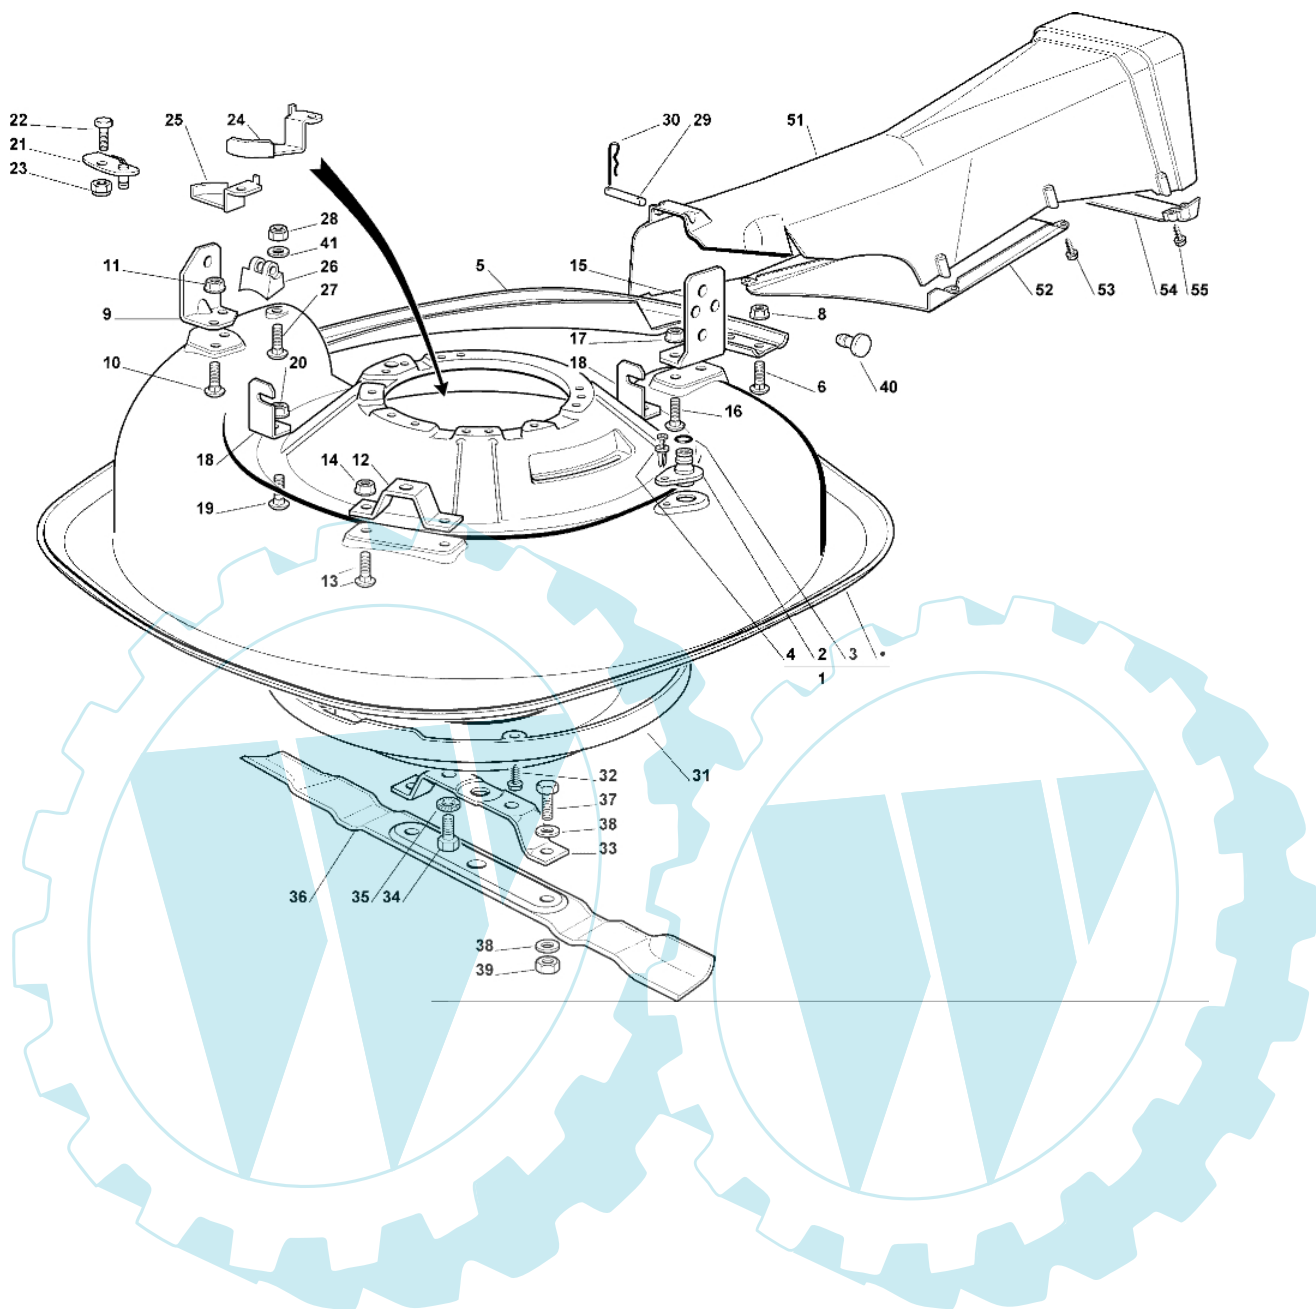

OM 63C/6,5M Cat.2007 - Schneidwerkzeug (1)

Bild Nr.	Anz.	Teilenummer	Beschreibung	Technische Nachricht
1	1	G27487001E0	Kupplungsblock	
2	2	G12791200E0	Schraube	
3	2	G12154510E0	Mutter	
4	1	G27510107E0	Stift	
5	1	G25670011E0	Scheibe	
6	1	G22672152E0	Scheibe	
7	1	G12155000E0	Mutter	
8	1	G84317073E1	Hebel	
9	2	G21660100E0	Scheibe	
10	1	G24487998E0	Federstecker	
12	1	G12789020E0	Schraube	
13	1	G12154330E0	Mutter	
14	1	G84317079E0	Hebel	
15	1	G25394510E0	Griff	
31	1	G84207104E1	Kabel	
32	1	G18399065E1	Kupplung	
33	1	G18399066E1	Mechanische kupp	
34	1	G12735460E0	Schraube	
35	1	G27430579E0	Feder	
36	1	G22450110E0	Feder	

OM 63C/6,5M Cat.2007 - Schneidwerkzeug (2)

Bild Nr.	Anz.	Teilenummer	Beschreibung	Technische Nachricht
1	1	G84564095E0	Deck	
2	1	G25033060E0	Verbindung	
3	1	G19035000E0	O-ring	
4	1	G12500030E0	Niete	
5	1	G84650103E0	Verstaerkung	
6	4	G12815200E0	Schraube	
8	4	G12292102E0	Mutter	
9	1	G27772119E0	Bride	
10	2	G12818690E0	Schraube	
11	2	G12293201E0	Mutter	
12	1	G27772133E0	Bride	
13	2	G12818690E0	Schraube	
14	2	G12293201E0	Mutter	
15	1	G27772127E1	Bride	
16	2	G12818690E0	Schraube	
17	2	G12293201E0	Mutter	
18	2	G27753071E0	Winkel	
19	2	G12818690E0	Schraube	
20	2	G12293201E0	Mutter	
21	1	G84545063E0	Platte	
22	1	G12792611E0	Schraube	
23	1	G12155000E0	Mutter	
24	1	G27546041E0	Platte	
25	1	G27546043E0	Platte	
26	1	G27230200E2	Haken	
27	1	G12815210E0	Schraube	
28	1	G12154510E0	Mutter	
29	1	G27510097E1	Stift	
30	2	G24487997E0	Federstecker	
31	1	G27600122E0	Schultz	
32	5	G12728530E0	Schraube	
33	1	G27787045E1	Halter	
34	2	G12794110E0	Schraube	
35	2	G12540070E0	Scheibe	
36	1	G84109504E0	Blatt	
37	2	G12793102E0	Schraube	
38	4	G12523060E0	Scheibe	
39	2	G12155010E0	Mutter	
40	1	G27275000E0	Gummi	
41	1	G12521330E0	Scheibe	
51	1	G27107502E0	Gehäuse	
52	1	G27140053E0	Deflektor	
53	5	G12735402E0	Schraube	
54	1	G27650120E0	Verstaerkung	
55	2	G12735410E0	Schraube	