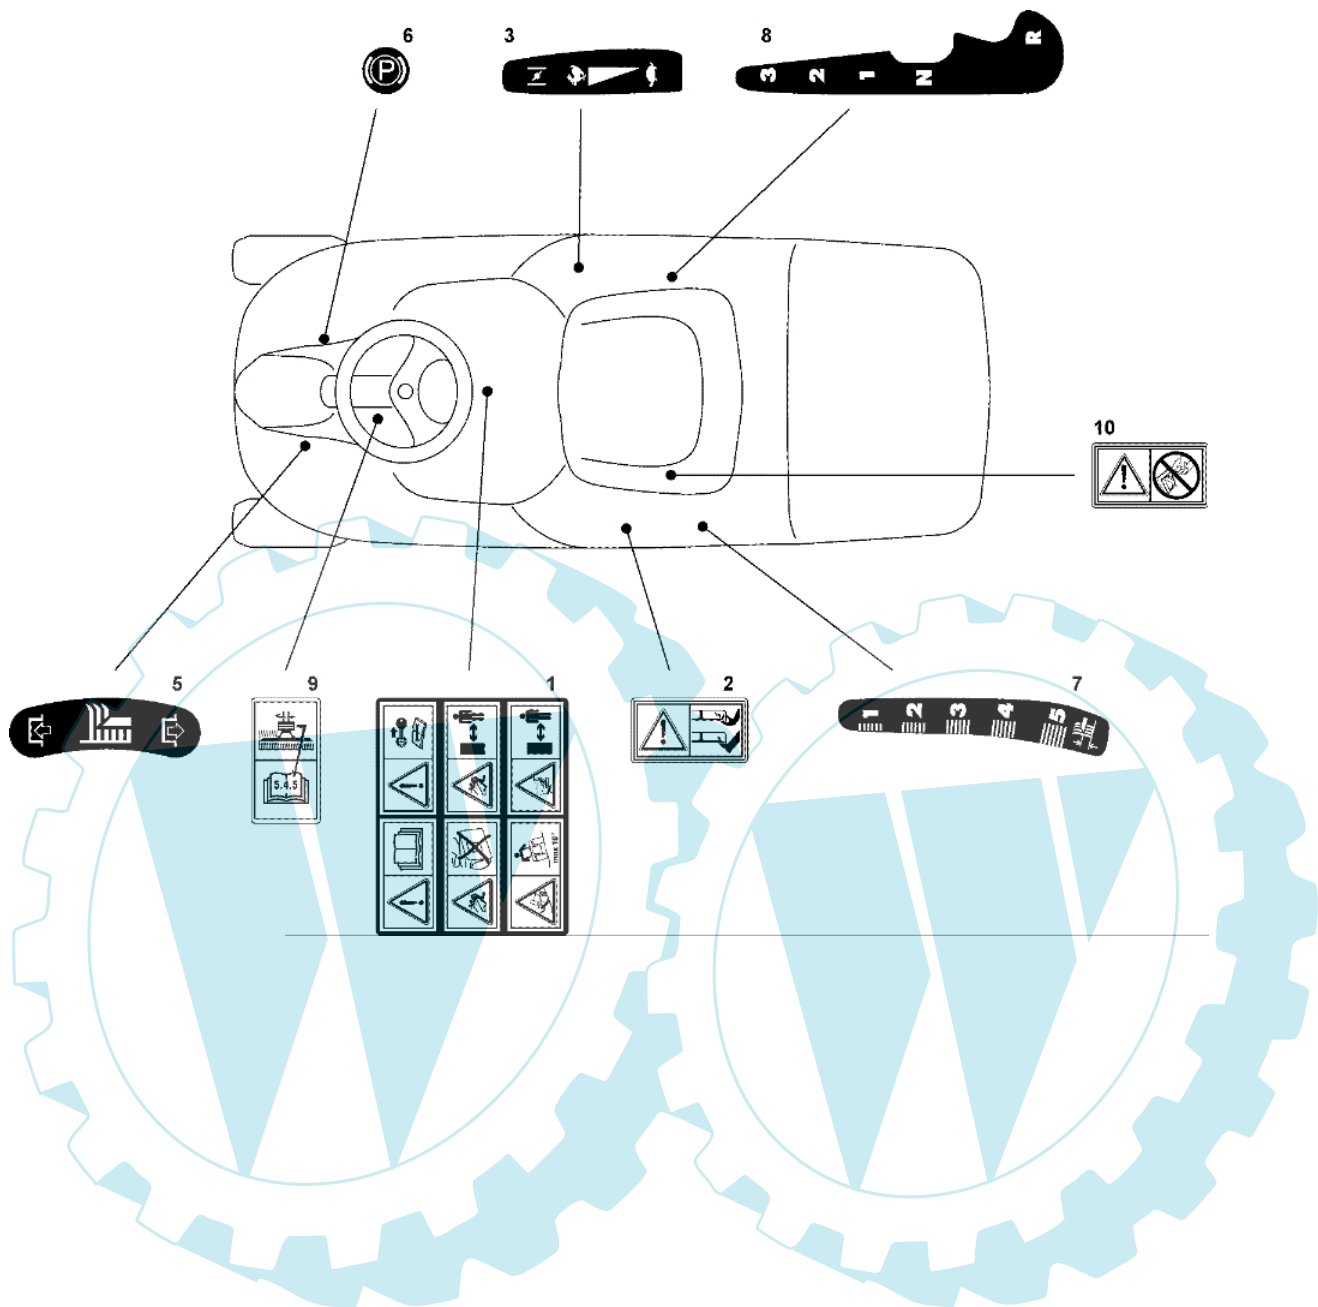

OM 63C/6,5M Cat.2007 - Klebzettel

Bild Nr.	Anz.	Teilenummer	Beschreibung	Technische Nachricht
1	1	G14357428E0	Etikette	
2	1	G14356699E0	Etikette	
3	1	G14358415E0	Etikette	
5	1	G14358418E0	Etikette	
6	1	G14358460E0	Etikette	
7	1	G14358417E0	Etikette	
8	1	G14358416E0	Etikette	
9	1	G14358654E0	Etikette	
10	1	G14360118E0	Etikette