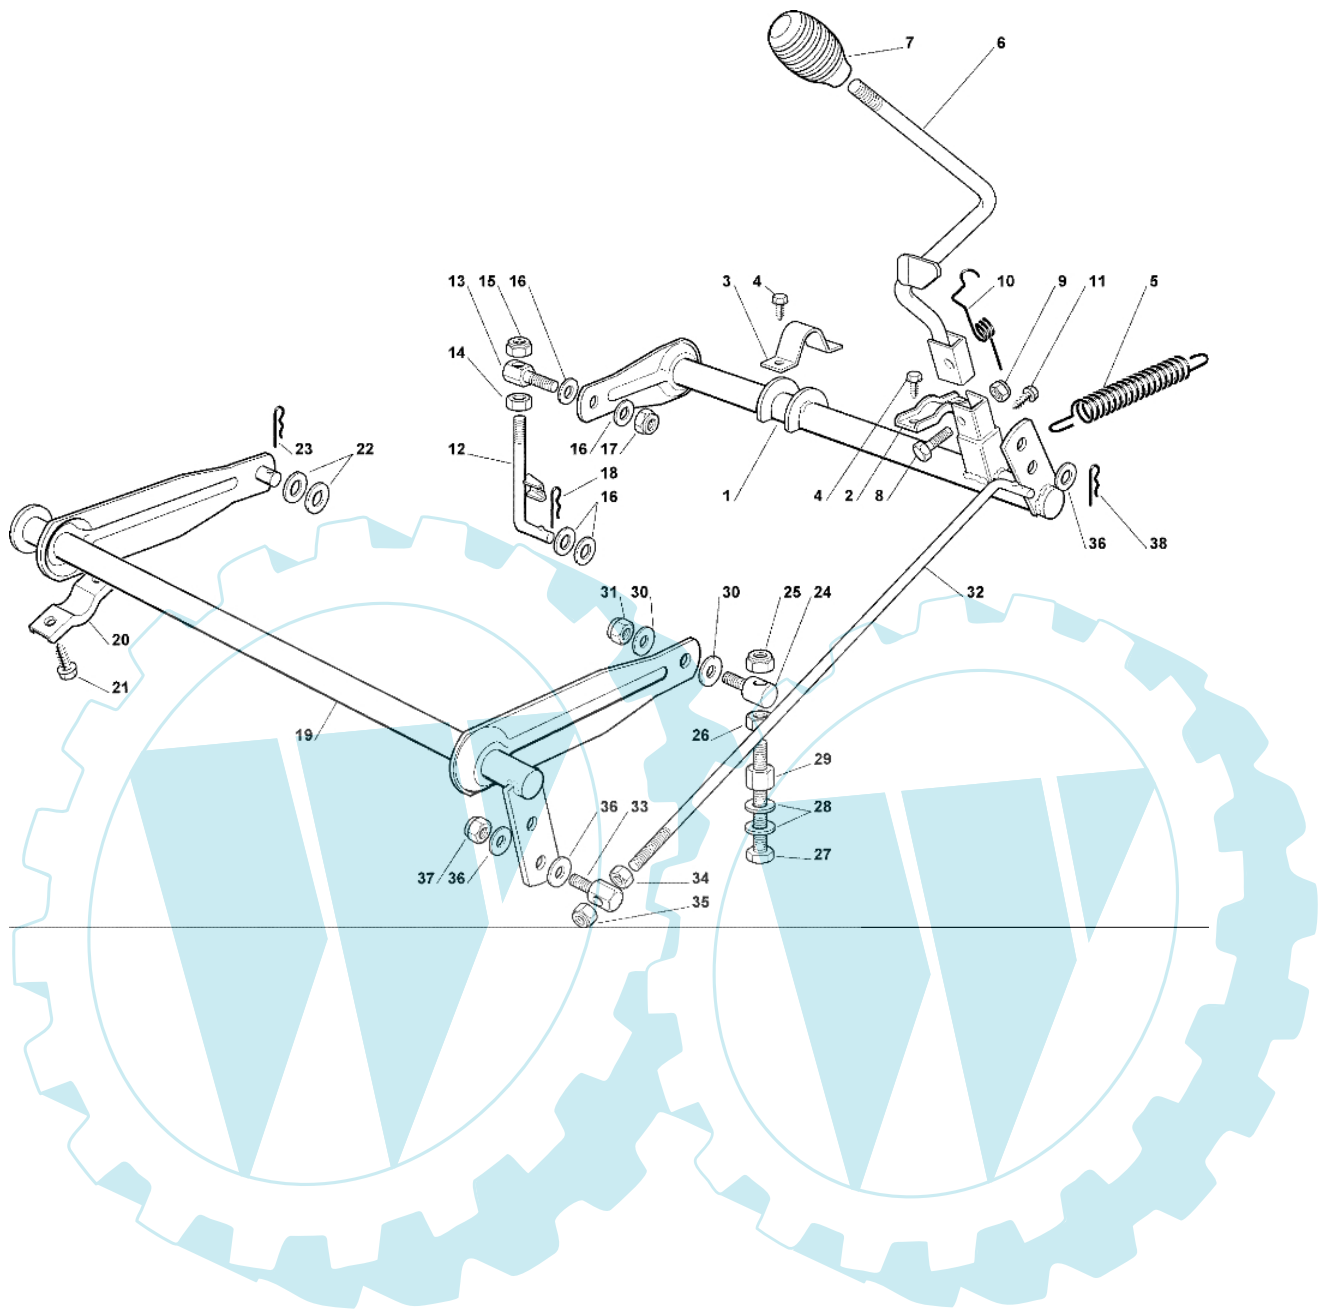

OM 63C/6,5M Cat.2007 - Schneidwerkzeug aufhebesatz

Bild Nr.	Anz.	Teilenummer	Beschreibung	Technische Nachricht
1	1	G84001017E0	Achsschenkel	
2	1	G27546015E1	Platte	
3	1	G25547037E1	Platte	
4	4	G12729600E0	Schraube	
5	1	G27430568E0	Feder	
6	1	G84317075E0	Hebel	
7	1	G25394510E0	Griff	
8	1	G12674700E0	Schraube	
9	1	G12154510E0	Mutter	
10	1	G27430574E0	Feder	
11	1	G12729600E0	Schraube	
12	1	G84002073E0	Stange	
13	1	G25510056E0	Stift	
14	1	G12295200E0	Mutter	
15	1	G12156602E0	Mutter	
16	4	G25670008E1	Scheibe	
17	1	G12156602E0	Mutter	
18	1	G24487997E0	Federstecker	
19	1	G84001019E0	Achsschenkel	
20	2	G27546015E1	Platte	
21	4	G12731350E0	Schraube	
22	2	G25670008E1	Scheibe	
23	1	G24487997E0	Federstecker	
24	1	G25510007E1	Stift	
25	1	G12156602E0	Mutter	
26	1	G12295200E0	Mutter	
27	1	G12794970E0	Schraube	
28	2	G12521360E0	Scheibe	
29	1	G12154250E0	Mutter	
30	2	G25670008E1	Scheibe	
31	1	G12156602E0	Mutter	
32	1	G27034065E0	Stange	
33	1	G25510040E1	Stift	
34	1	G12293200E0	Mutter	
35	1	G12155000E0	Mutter	
36	3	G25670011E0	Scheibe	
37	1	G12155000E0	Mutter	
38	1	G24487997E0	Federstecker	

OM 63C/6,5M Cat.2007 - Schneidwerkzeug (1)

Bild Nr.	Anz.	Teilenummer	Beschreibung	Technische Nachricht
1	1	G27487001E0	Kupplungsblock	
2	2	G12791200E0	Schraube	
3	2	G12154510E0	Mutter	
4	1	G27510107E0	Stift	
5	1	G25670011E0	Scheibe	
6	1	G22672152E0	Scheibe	
7	1	G12155000E0	Mutter	
8	1	G84317073E1	Hebel	
9	2	G21660100E0	Scheibe	
10	1	G24487998E0	Federstecker	
12	1	G12789020E0	Schraube	
13	1	G12154330E0	Mutter	
14	1	G84317079E0	Hebel	
15	1	G25394510E0	Griff	
31	1	G84207104E1	Kabel	
32	1	G18399065E1	Kupplung	
33	1	G18399066E1	Mechanische kupp	
34	1	G12735460E0	Schraube	
35	1	G27430579E0	Feder	
36	1	G22450110E0	Feder	