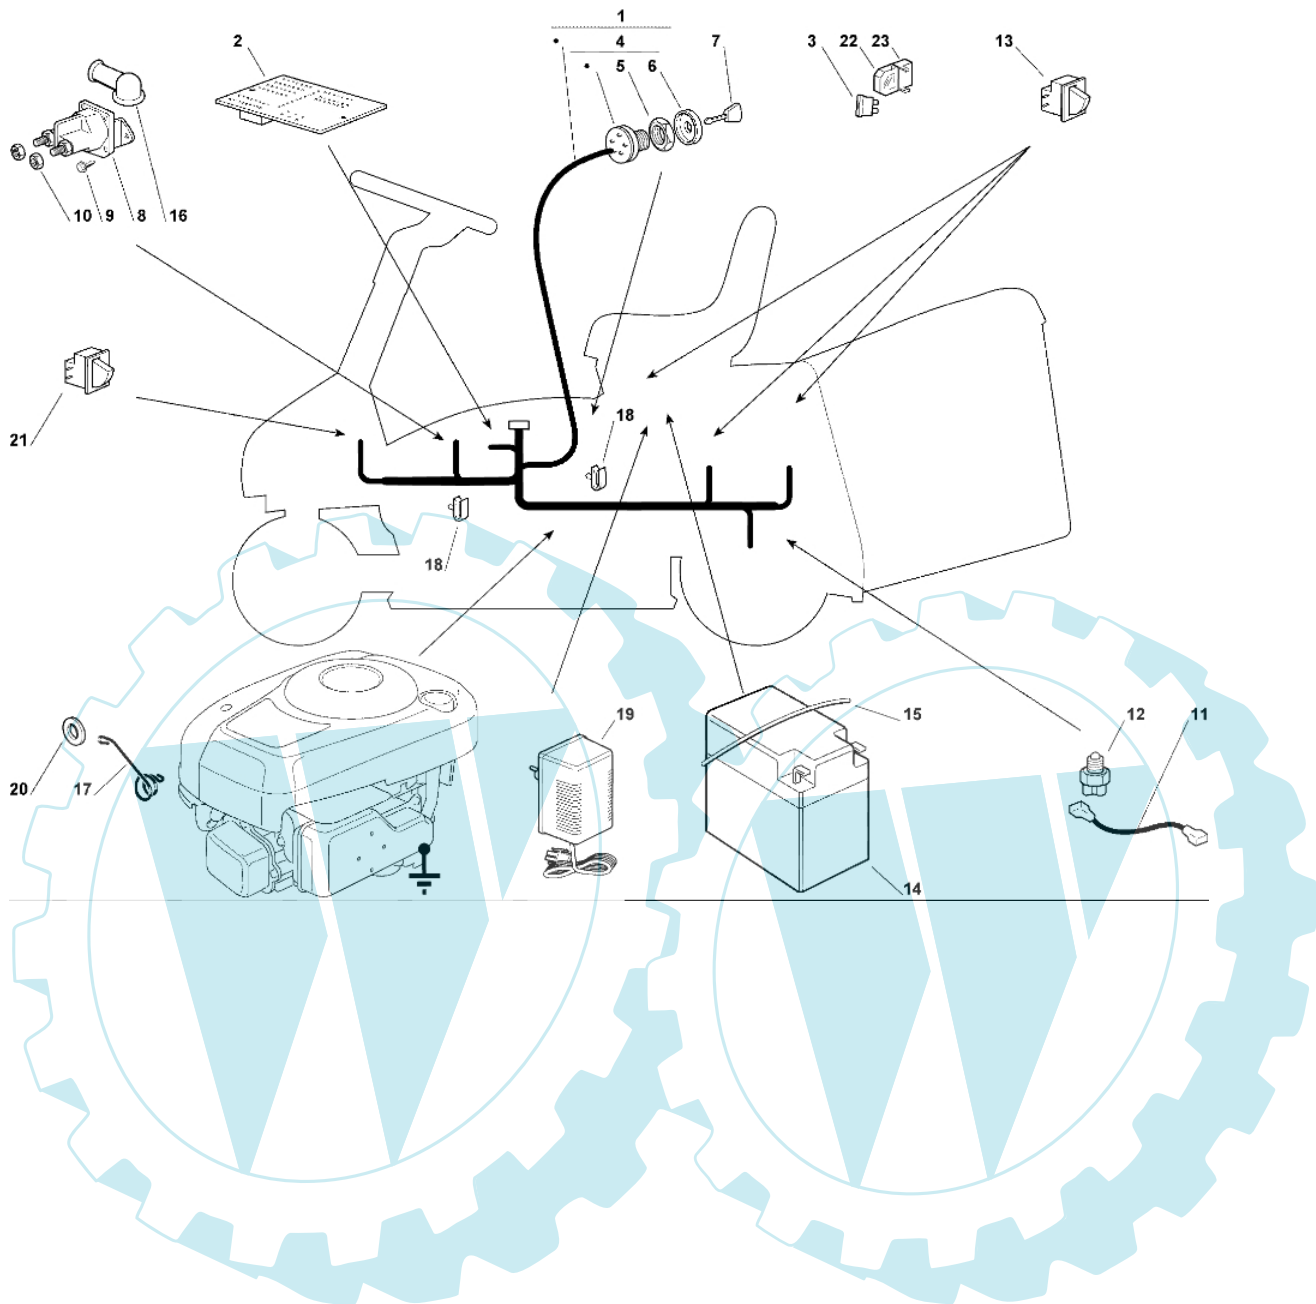

OM 63C/6,5M Cat.2007 - Schneidwerkzeug (1)

Bild Nr.	Anz.	Teilenummer	Beschreibung	Technische Nachricht
1	1	G27487001E0	Kupplungsblock	
2	2	G12791200E0	Schraube	
3	2	G12154510E0	Mutter	
4	1	G27510107E0	Stift	
5	1	G25670011E0	Scheibe	
6	1	G22672152E0	Scheibe	
7	1	G12155000E0	Mutter	
8	1	G84317073E1	Hebel	
9	2	G21660100E0	Scheibe	
10	1	G24487998E0	Federstecker	
12	1	G12789020E0	Schraube	
13	1	G12154330E0	Mutter	
14	1	G84317079E0	Hebel	
15	1	G25394510E0	Griff	
31	1	G84207104E1	Kabel	
32	1	G18399065E1	Kupplung	
33	1	G18399066E1	Mechanische kupp	
34	1	G12735460E0	Schraube	
35	1	G27430579E0	Feder	
36	1	G22450110E0	Feder	

OM 63C/6,5M Cat.2007 - Elektrischeile

Bild Nr.	Anz.	Teilenummer	Beschreibung	Technische Nachricht
1	1	G84040123E1	Kabel	
2	1	G27722354E0	Lochkarte	
3	1	G33340040E0	Sicherung	
4	1	G18450065E1	Schalter	
5	1	G18400861E0	Zwinge	
6	1	G18565351E0	Schutz	
7	1	G18210016E1	Schlüssel	
8	1	G18736111E0	Relais	
9	2	G12735110E0	Schraube	
10	2	G12360352E0	Mutter	
11	1	G27065060E0	Kabel	
12	1	G19700046E0	Schalter	
13	3	G19410606E0	Schalter	
14	1	G18120004E0	Batterie	
15	1	G27430572E0	Feder	
16	1	G18564861E1	Stecker	
17	1	G27430557E0	Feder	
18	5	G33320506E0	Kabelbefestigung	
19	1	G82180051E0	Batterieladegerät	
19	1	G82180053E0	Sammlerladegeaet uk	
20	1	G12523020E0	Scheibe	
21	1	G19410612E0	Schalter	
22	1	G33215000E0	Deckel	
23	1	G33500007E0	Sicherung deckel	

KIT MULCHING OPTIONAL

Bild Nr.	Anz.	Teilenummer	Beschreibung	Technische Nachricht
1	1	G99900035E0	Kitmulching	
2	1	G27140052E0	Deflektor	
3	1	G27230201E0	Kern	
4	3	G12735410E0	Schraube	
5	1	G25510022E0	Stift	
6	1	G24487998E0	Federstecker	
7	1	G27772139E0	Bride	
8	2	G12735110E0	Schraube	