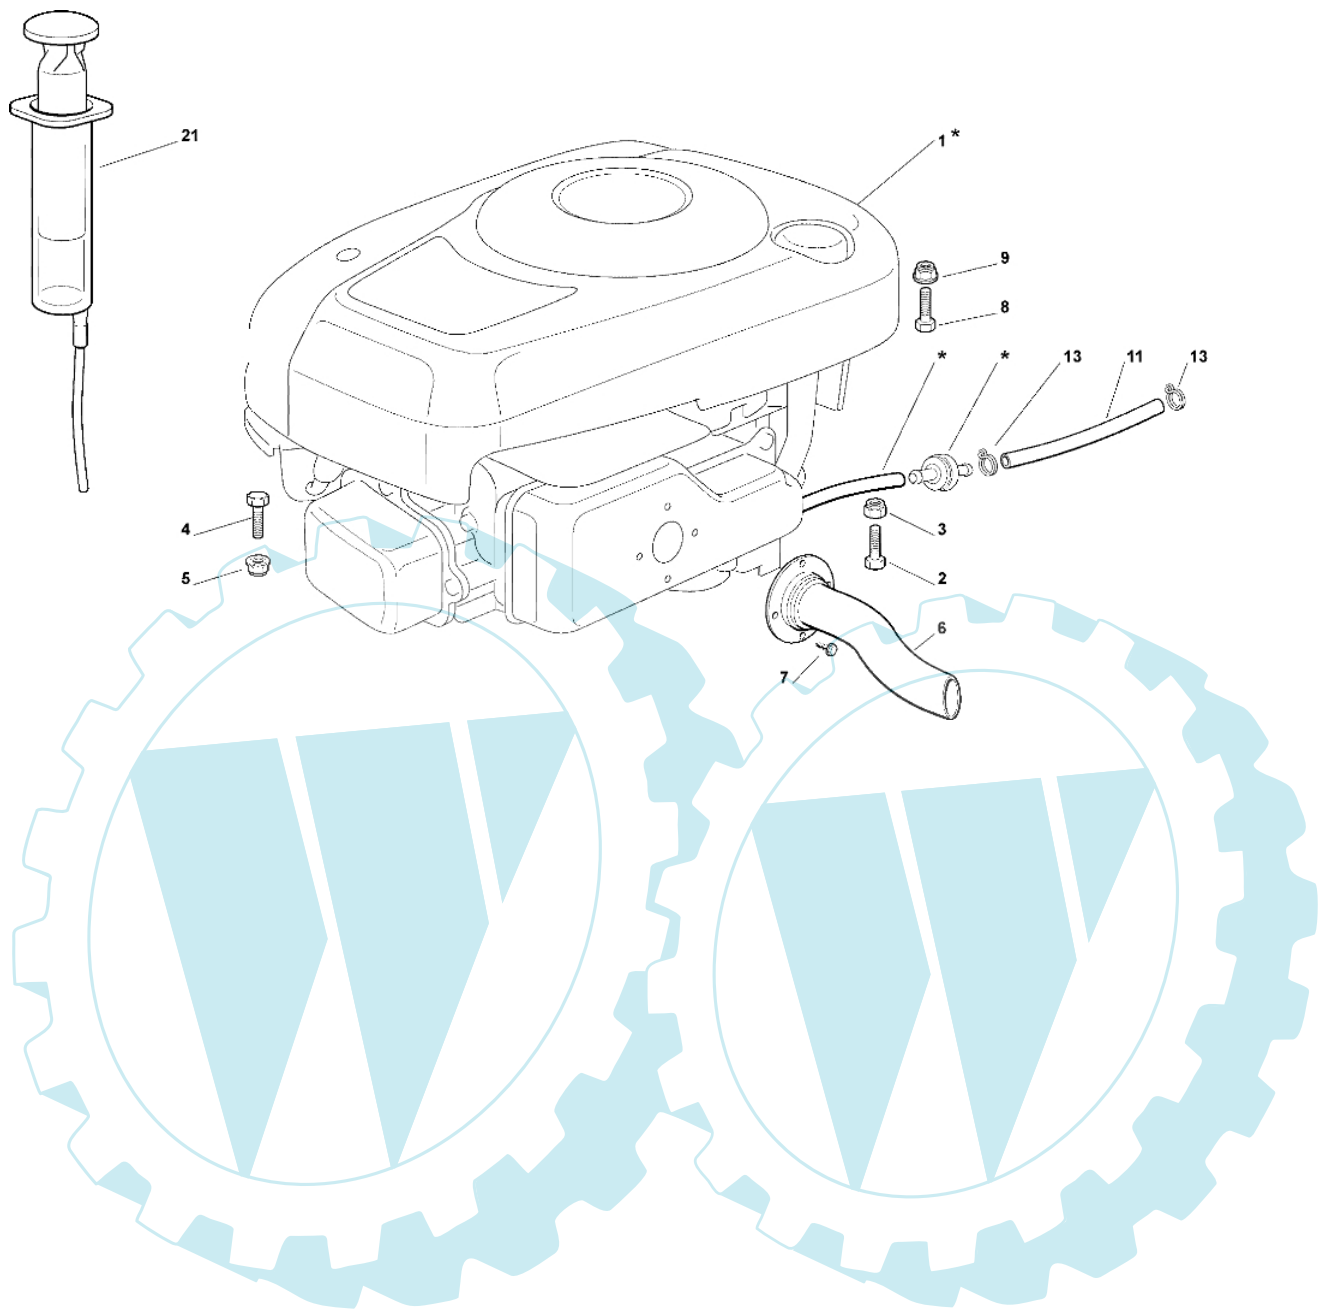

OM 63C/6,5M Cat.2007 - Motor

Bild Nr.	Anz.	Teilenummer	Beschreibung	Technische Nachricht
1		-	Nicht verfügbar für diesen produkt	
2	1	G12691800E0	Schraube	
3	1	G12155000E0	Mutter	
4	1	G12793701E0	Schraube	
5	1	G12154210E0	Mutter	
6	1	G84869053E0	Rohr	
7	4	G12735111E0	Schraube	
8	1	G12691100E0	Schraube	
9	1	G12154210E0	Mutter	
11	1	G25869035E1	Rohr	
13	2	G18375051E1	Schelle	
21	1	G18718000E0	Spritze