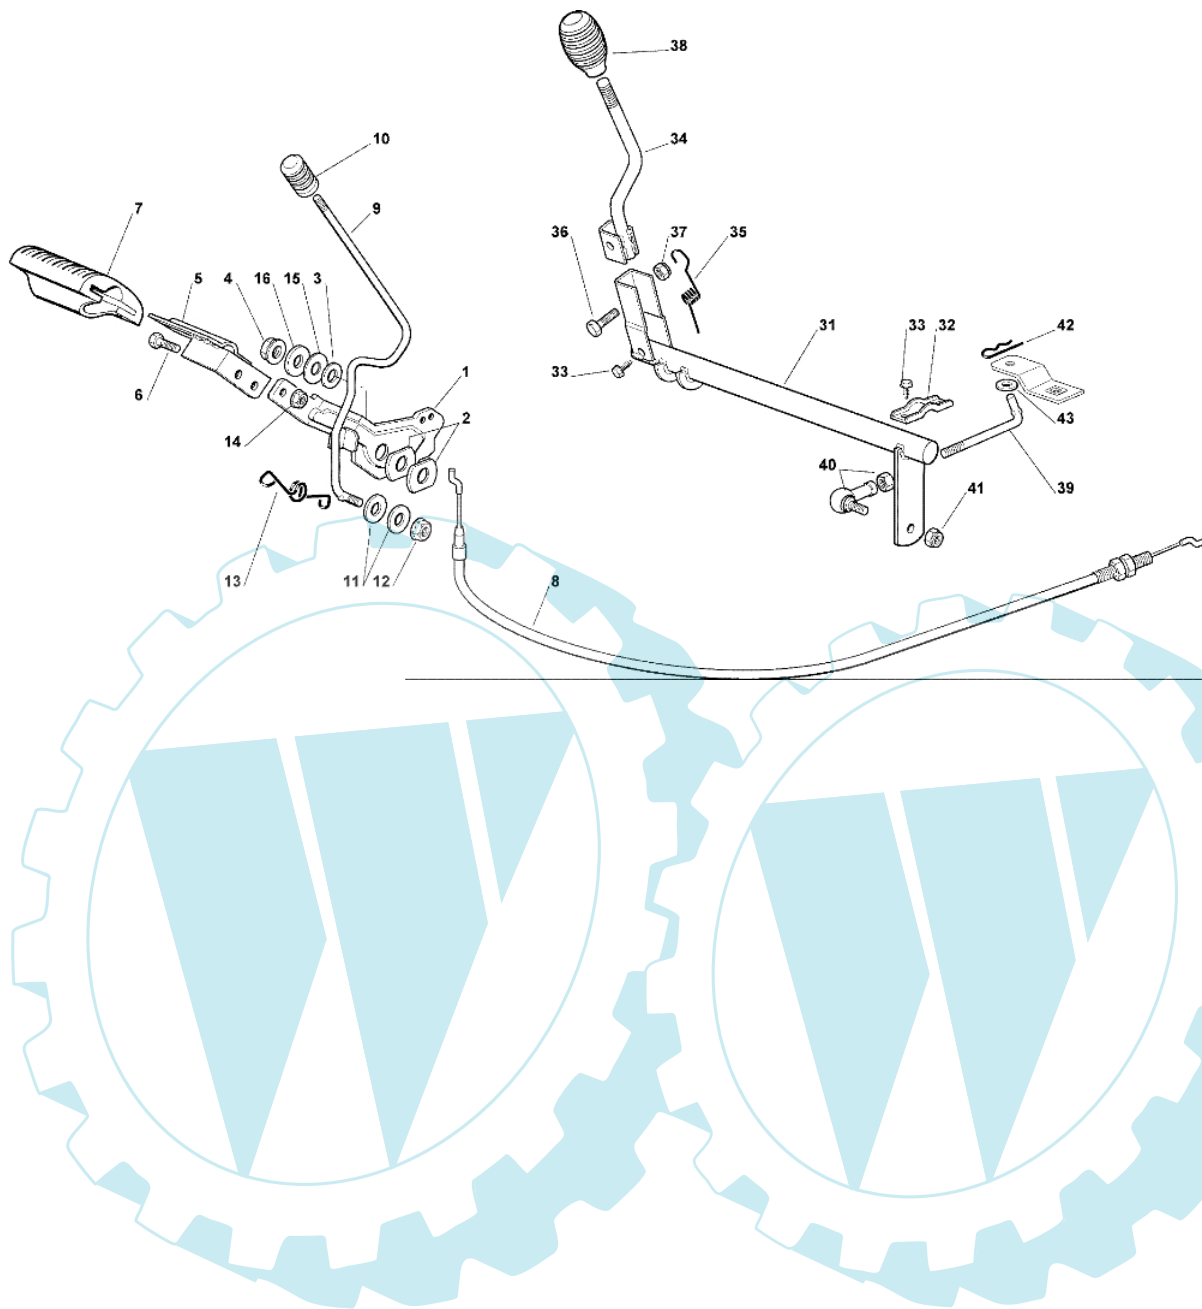

OM 63C/6,5M Cat.2007 - Bremse und wechsel antrieb

Bild Nr.	Anz.	Teilenummer	Beschreibung	Technische Nachricht
1	1	G27500051E0	Fusshebel	
2	2	G27670054E0	Scheibe	
3	1	G12521350E0	Scheibe	
4	1	G12154210E0	Mutter	
5	1	G84503005E0	Fusshebel	
6	2	G12791200E0	Schraube	
7	1	G25110269E0	Buegeldeckel	
8	1	G84207105E0	Kabel	
9	1	G27034064E1	Stange	
10	1	G27395050E1	Griff	
11	2	G25670011E0	Scheibe	
12	1	G12154210E0	Mutter	
13	1	G27430564E0	Feder	
14	2	G12292102E0	Mutter	
15	1	G27670055E0	Scheibe	
16	1	G12523060E0	Scheibe	
31	1	G84001021E0	Achsschenkel	
32	2	G27546015E1	Platte	
33	5	G12729600E0	Schraube	
34	1	G84317071E0	Hebel	
35	1	G27430570E1	Feder	
36	1	G12674700E0	Schraube	
37	1	G12154510E0	Mutter	
38	1	G25394510E0	Griff	
39	1	G27034063E0	Stange	
40	1	G22746601E0	Gelenk	
41	1	G12155000E0	Mutter	
42	1	G24487997E0	Federstecker	
43	1	G25670011E0	Scheibe	